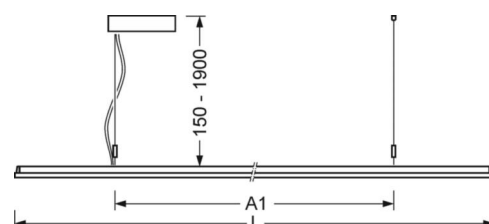

DEEP-LINK

<https://www.regiolum.de/ru/article/46205026174>

Ссылка	LED 5900lm 830
ηLB	100 %
Φ ↓/↑	74 % / 26 %
UGR поп./вдоль дисплей	16.8 / 16.1
	65° < 3000cd/m ²

Механика

цвет корпуса	черный RAL 9005
размеры (LxWxH/DxH)	1558mm x 321mm x 24mm
вес (нетто)	6kg
Вид монтажа	установка отдельных светильников на подвесе, маятниково-подвесные световые полосы

размеры

L	1558 mm	Длина
B	321 mm	Ширина
H	24 mm	Высота
A1	900 mm	Расстояние между точками крепежа при одиночной установке
P min	150 mm	Минимальная длина подвеса
P max	1900 mm	Максимальная длина подвеса