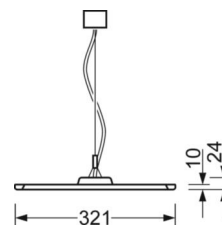

DEEP-LINK

<https://www.regiolum.de/ru/article/46205026174>

Ссылка	LED 5900lm 830
ηLB	100 %
Φ ↓/↑	74 % / 26 %
UGR поп./вдоль дисплей	16.8 / 16.1
	65° < 3000cd/m ²

Механика

цвет корпуса	черный RAL 9005
размеры (LxWxH/DxH)	1558mm x 321mm x 24mm
вес (нетто)	6kg
Вид монтажа	установка отдельных светильников на подвесе, маятниково-подвесные световые полосы

размеры

L	1558 mm	Длина
B	321 mm	Ширина
H	24 mm	Высота
A1	900 mm	Расстояние между точками крепежа при одиночной установке
P min	150 mm	Минимальная длина подвеса
P max	1900 mm	Максимальная длина подвеса