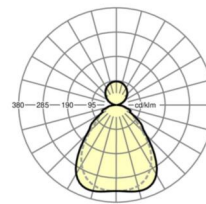

параметры

номер заказа	46205026174
код EAN	4020863380732
номер таможенного тарифа	94051190
Знак прохождения контроля	IP 20, класс защиты I, для рабочих мест за дисплеем 65° < 3000, F, Indoor, CE
Степень ударопрочности IK	IK02
Температура окружения	ta 25°C
Особые свойства	Готовность к IoT «Ready for IoT»
Гарантийный срок	5 лет
Государственные программы поддержки	BEG - государственные субсидии для энергосберегающих зданий (действительна только для Германии)

электротехника

Балласт	Электронный драйвер DALI2 (1 штука)
Мощность системы	48W
сетевое напряжение	230V/50Hz
автоматический предохранитель (пусковой ток)	12 штук/B10, 20 штук/B16, 21 штук/C10, 33 штук/C16
класс энергосбережения/Источник света	D

Оптика

Оснастка	LED, цветопередача/оттенок света CRI ≥ 80 / 3000K
Допуск для координаты цветности (MacAdam)	3SDCM
Номинальный световой поток	5932lm
Срок службы LED	50000h L90/B10 (Tq 25°C)
светоотдача светильников	125lm/W
UGR поп./вдоль	16.8 / 16.1

DEEP-LINK

<https://www.regiolum.de/ru/article/46205026174>